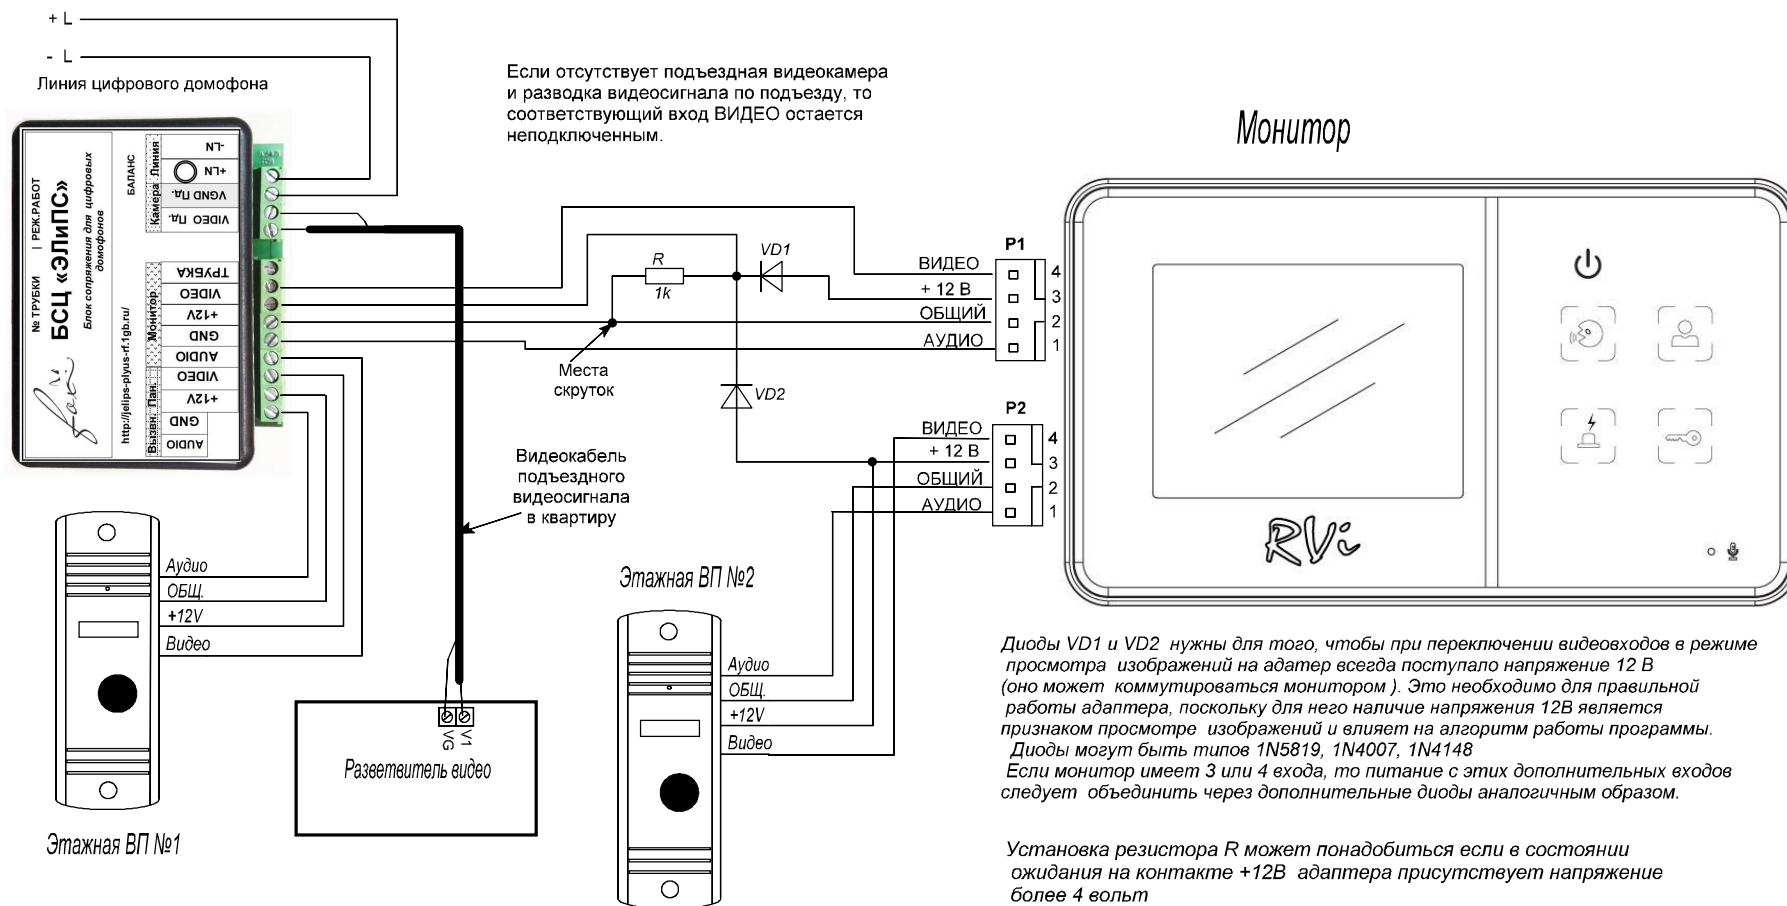

## Типовая схема подключения адаптера БСЦ ЭЛИПС к видеомонитору RVi-VD1 Mini..

Цоколевка диодов