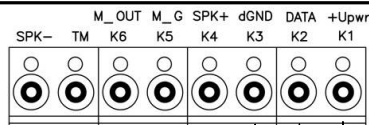

Схема подключения блока вызова VideoLife KDC-1803 к блоку процессора Маршалл-2255

Абонентская линия